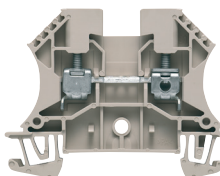

WAP 16+35 WTW 2.5-10	●	1050100000
----------------------	---	------------

Zemní svorka

WPE 2.5		1010000000
WPE 2.5N		1016200000

WDU 4 ● 1020100000

800 V - 32 A - 1 500 V DC pro PV aplikace

6.1 x 60 x 46.5 / 0.5 - 6 mm²