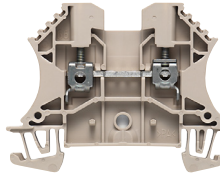

BENEFITY

- Kompletní řada 2.5 – 240 mm²
- Úspora místa v rozvaděči, 2.5 mm² svorky široké jen 5 mm
- Izolační materiál bez halogenů – Wemid
- Zásuvné propojky kompatibilní i pro PUSH IN A řadu

WDU 2.5 ● 1020000000

800V-24A

5.1 x 60 x 46.5 / 0.5 - 4 mm²

WDU 2.5 BL	●	1020080000
WDU 2.5N - nízká	●	1023700000
WDU 2.5N BL - nízká	●	1023780000
WDU 2.5 RT	●	1020040000
WDU 2.5 GR	●	1037720000
WDU 2.5 SW	●	1020010000
WDU 2.5 OR	●	1020060000
WDU 2.5 BR	●	1037710000
WDU 2.5 WS	○	1036800000

Propojky

ZQV 2.5N/2	2 pólová	1527540000
ZQV 2.5N/3	3 pólová	1527570000
ZQV 2.5N/4	4 pólová	1527590000
ZQV 2.5N/10	10 pólová	1527690000

Bočnice

WAP 2.5-10	●	1050000000
WAP WDU2.5N/4N	●	1060000000

Dělicí přepážky

WAP 16+35 WTW 2.5-10	●	1050100000

Zemní svorka

WPE 2.5		1010000000
WPE 2.5N		1016200000