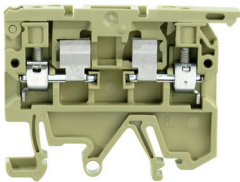

Svorky pro velké průřezy vodičů

WDU 50N	1298070000
WDU 50N BL	1820850000
WPE 50N	1846040000
WDU 70N/35	9512190000
WDU 70N/35 BL	9512420000
WPE 70N/35	9512220000
WDU 95N/120N	1820550000
WDU 95N/120N BL	1820560000
WPE 95N/120N	1846030000