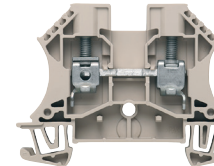

WDU 6 ● 1020200000

800V - 41A - 1 500 V DC pro PV aplikace

7.9 x 60 x 46.5 / 0.5 - 10 mm²

WDU 6 BL	●	1020280000
WDU 6 SW	●	1020210000
WDU 6 RT	●	1020240000
WDU 6 OR	●	1020260000
WDU 6 GN	●	1020290000
WDU 6 GR	●	1039600000
WDU 6 WS	○	1039700000
WDU 6 GE	●	1040220000

Propojky

WQV 6/2	2 pólová	1052360000
WQV 6/3	3 pólová	1054760000
WQV 6/4	4 pólová	1054860000
WQV 6/10	10 pólová	1052260000

Bočnice

WAP 2.5-10	●	1050000000

Dělicí přepážky

WAP 16+35 WTW 2.5-10	●	1050100000

Zemní svorka

WPE 6		1010200000

WDU 10 ● 1020300000

1000V - 57A, 9.9 x 60 x 46.5 / 1.5 - 16 mm²

WDU 10 BL	●	1020380000
WDU 10 SW	●	1020310000
WDU 10 GR	●	1020320000
WDU 10 RT	●	1020340000
WDU 10 OR	●	1020360000
WDU 10 GN	●	1833340000
WDU 10 GE	●	1833350000
WDU 10 WS	○	1833380000
WDU 10 BR	●	2821630000