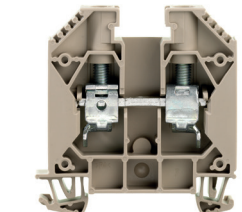

WAP 16+35 WTW 2.5-10	●	1050100000
----------------------	---	------------

Zemní svorka

WPE 10		1010300000
--------	--	------------

WDU 16 ● 1020400000

1000V - 76A, 11.9 x 60 x 62.5 / 1.5 - 25 mm²

WDU 16 BL	●	1020480000
WDU 16N - nízká	●	1036100000
WDU 16N BL - nízká	●	1036180000
WDU 16 RT	●	1833400000
WDU 16 SW	●	1833420000
WDU 16 BR	●	1833460000
WDU 16 GR	●	1879150000