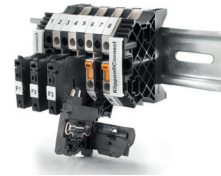

10, 16 a 35 mm²:

DEK 5/5 MC NE WS	1609801044
WS 12/6.5 MC NE WS	1609920000