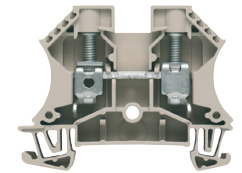

BENEFITY

- Kompletní řada 2.5 – 240 mm²
- Úspora místa v rozvaděči, 2.5 mm² svorky široké jen 5 mm
- Izolační materiál bez halogenů – Wemid
- Zásuvné propojky kompatibilní i pro PUSH IN A řadu

WDU 2.5 ● 1020000000

800V-24A

5.1 x 60 x 46.5 / 0.5 - 4 mm²

WDU 2.5 BL	●	1020080000
WDU 2.5N - nízká	●	1023700000
WDU 2.5N BL - nízká	●	1023780000
WDU 2.5 RT	●	1020040000
WDU 2.5 GR	●	1037720000
WDU 2.5 SW	●	1020010000
WDU 2.5 OR	●	1020060000
WDU 2.5 BR	●	1037710000
WDU 2.5 WS	○	1036800000

Propojky

ZQV 2.5N/2	2 pólová	1527540000
ZQV 2.5N/3	3 pólová	1527570000
ZQV 2.5N/4	4 pólová	1527590000
ZQV 2.5N/10	10 pólová	1527690000

Bočnice

WAP 2.5-10	●	1050000000
WAP WDU2.5N/4N	●	1060000000

Dělicí přepážky

WAP 16+35 WTW 2.5-10	●	1050100000

Zemní svorka

WPE 2.5		1010000000
WPE 2.5N		1016200000

WDU 4 ● 1020100000

800 V - 32 A - 1 500 V DC pro PV aplikace

6.1 x 60 x 46.5 / 0.5 - 6 mm²

WDU 4 BL	●	1020080000
WDU 4N - nízká	●	1042600000
WDU 4N BL - nízká	●	1020080000
WDU 4 OR	●	1036760000
WDU 4 RT	●	1020140000
WDU 4 SW	●	1020110000
WDU 4 BR	●	1037810000
WDU 4 GR	●	1037800000

Propojky

ZQV 4N/2	2 pólová	1527930000
ZQV 4N/3	3 pólová	1527940000
ZQV 4N/4	4 pólová	1527970000
ZQV 4N/10	10 pólová	1528090000

Bočnice

WAP 2.5-10	●	1050000000
WAP WDU2.5N/4N	●	1060000000

Dělicí přepážky

WAP 16+35 WTW 2.5-10	●	1050100000

Zemní svorka

WPE 4N		1042700000
WPE 4		1010100000

WDU 6 ● 1020200000

800V - 41A - 1 500 V DC pro PV aplikace

7.9 x 60 x 46.5 / 0.5 - 10 mm²

WDU 6 BL	●	1020280000
WDU 6 SW	●	1020210000
WDU 6 RT	●	1020240000
WDU 6 OR	●	1020260000
WDU 6 GN	●	1020290000
WDU 6 GR	●	1039600000
WDU 6 WS	○	1039700000
WDU 6 GE	●	1040220000

Propojky

WQV 6/2	2 pólová	1052360000
WQV 6/3	3 pólová	1054760000
WQV 6/4	4 pólová	1054860000
WQV 6/10	10 pólová	1052260000

Bočnice

WAP 2.5-10	●	1050000000

Dělicí přepážky

WAP 16+35 WTW 2.5-10	●	1050100000

Zemní svorka

WPE 6		1010200000

WDU 10 ● 1020300000