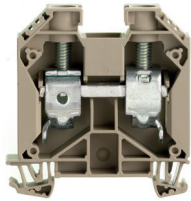

WDU 35 ● 1020500000

1000V - 125A

16 x 60 x 62.5 / 2.5 - 50 mm²

WDU 35 BL	●	1020580000
WDU 35N - nízká	●	1040400000
WDU 35N BL - nízká	●	1040480000

Propojky

WQV 35/2	2 pólová	1053060000
WQV 35/3	3 pólová	1055360000
WQV 35/4	4 pólová	1055460000
WQV 35/10	10 pólová	1053160000

Dělicí přepážky

WAP 16+35 WTW 2.5-10	●	1050100000
----------------------	---	------------

Zemní svorka

WPE 35		1010500000
WPE 35N		1717740000

Zemní a pojistkové svorky, koncové svěrky

Pojistková svorka

ASK1 / ASK1 LD