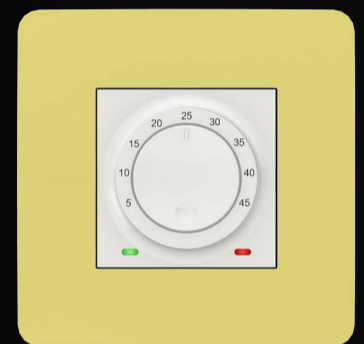

## Přejděte na Novou Unicu

Využívejte technických výhod, inovací a moderních designů

- Výhodnější cenová úroveň
- Nové moderní přístroje a funkce, moderní barvy, tvary i materiály
- Vylepšené zmenšené mechanismy s přímou montáží 45x45 do podlahových krabic, parapetních systémů apod.
- Robustnější montážní rámeček Zamak
- Zpětná kompatibilita se „starou“ Unicou
- Univerzální horizontal i vertikální krycí rámečky
- Unica System+ pro kanceláře i domácnosti

## Plná zpětná kompatibilita zaručena

- Staré i nové montážní rámečky Zamak je možné kombinovat. Mají po stranách stejné zámečky.
- Všechny krycí rámečky „staré“ i Nové Unicy jsou plně kompatibilní se starými i novými montážními rámečky Zamak.
- Standardní skládání nových přístrojů: ● Do starých montážních rámečků Zamak lze použít nové přístroje Unica: